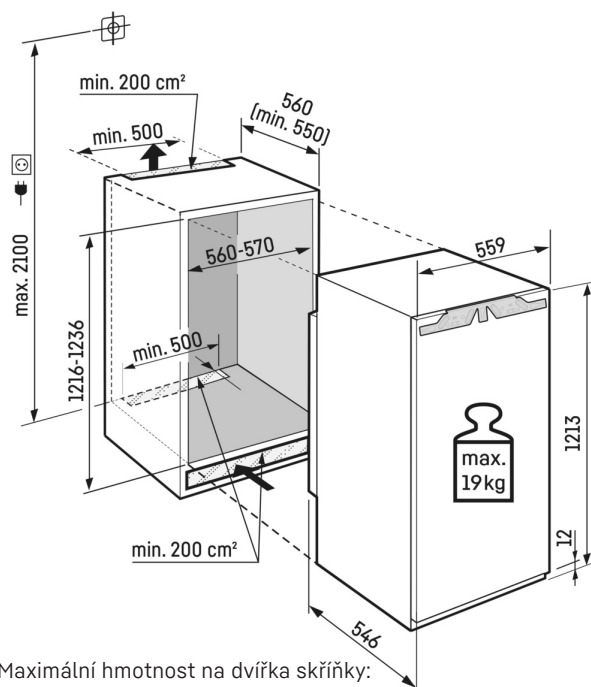

Přehled představuje výtah nejdůležitějšího příslušenství. Veškeré další příslušenství spotřebiče a další informace naleznete na adrese [home.liebherr.com](http://home.liebherr.com).

<sup>1</sup> V souladu s nařízením EU 2019/2016 zobrazujeme celkový objem prostoru jako celé číslo (zaokrouhlené) a objem prostoru mrazicího prostoru a prostoru pro uchování čerstvých potravin s jedním desetinným místem.

# Technický výkres

Maximální hmotnost na dvířka skříňky:  
Chladicí oddíl: 19 kg