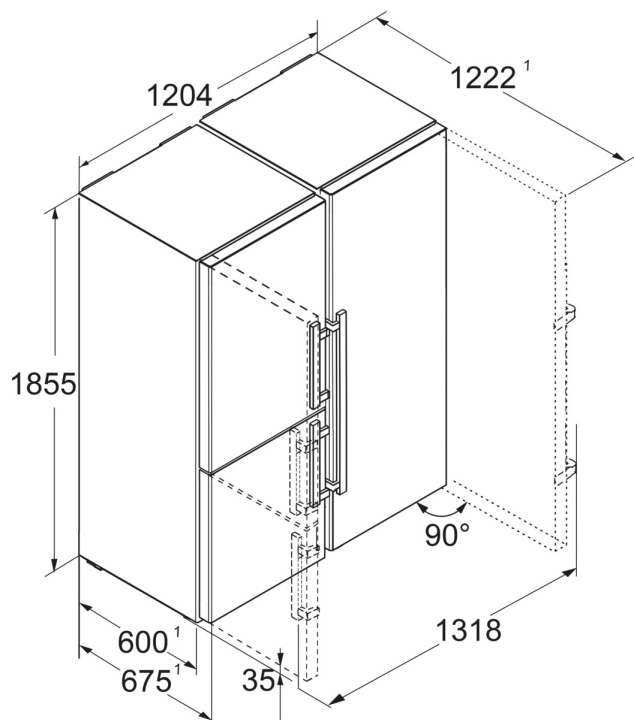

Technický výkres

Výrobky a jejich údaje jsou inscenovány pro reklamní účely. Přestože je vynaloženo veškeré úsilí na zajištění správnosti všech údajů a informací v tomto letáku, společnost Liebherr si vyhrazuje právo na změny bez předchozího upozornění. Pokud jsou skutečné rozměry, technické údaje a výkon spotřebiče rozhodující, doporučujeme vám, abyste se seznámili s návodem k instalaci, který je přiložen k danému spotřebiči. Společnost Liebherr neručí za případné škody. (15.12.2023)