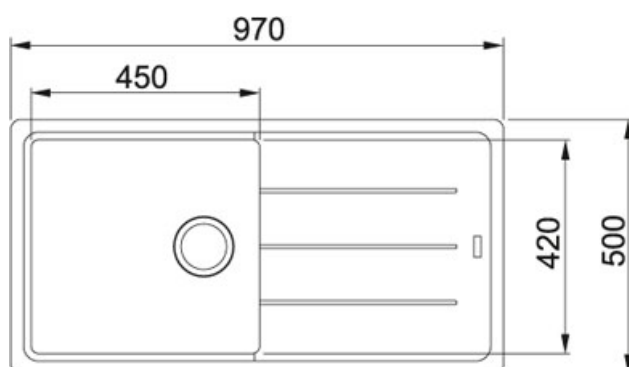

Basis BFG 611 Fraganit Kašmír | 114.0494.758

FAMILY : Dřezy | SERIE : Basis | MODEL : BFG 611 | FINISH : Fraganit Kašmír | INSTALLATION TYPE : Horní montáž

TECHNICKÉ ÚDAJE

Spodní skříňka	600,00 mm
Ventil	3 1/2" sítkový
Šířka	970,00 mm
Rozměr	500,00 mm
Rozměr většího dřezu	450,00 mm
Rozměr většího dřezu	420,00 mm
Hloubka většího dřezu	200,00 mm
Počet dřezů	1
Výřez	950,00 mm
Výřez	480,00 mm
Šablona	Ne
Odkapová plocha	Reverzibilní