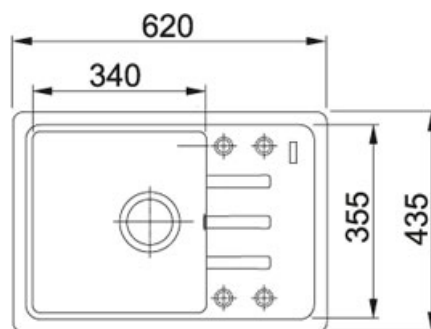

Malta BSG 611-62 Fraganit Bílá-led | 114.0440.889

FAMILY : Dřezy | SERIE : Malta | MODEL : BSG 611-62 | FINISH : Fraganit Bílá-led | INSTALLATION TYPE : Horní montáž

TECHNICKÉ ÚDAJE

Spodní skříňka	450,00 mm
Ventil	3 1/2" sítkový
Šířka	620,00 mm
Rozměr	435,00 mm
Rozměr většího dřezu	340,00 mm
Rozměr většího dřezu	355,00 mm
Hloubka většího dřezu	200,00 mm
Počet dřezů	1
Výřez	600,00 mm
Výřez	415,00 mm
Šablona	Ne
Odkapová plocha	Reverzibilní
Rádus	R: 20 mm

Malta BSG 611-62 FrAGRanit Bílá-led | 114.0440.889

FAMILY : **Dřezy** | SERIE : **Malta** | MODEL : **BSG 611-62** | FINISH : **FrAGRanit Bílá-led** | INSTALLATION TYPE : **Horní montáž**

DOPORUČENÉ PRODUKTY