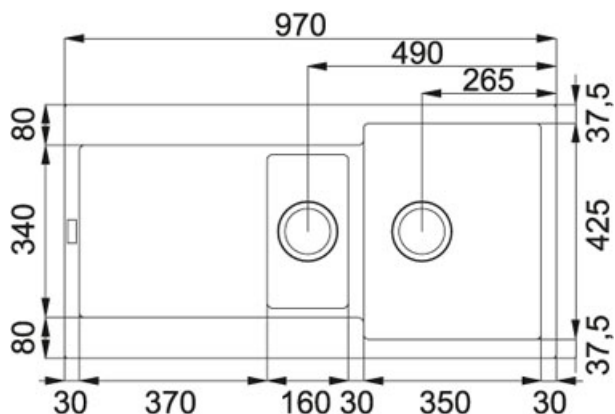

Maris MRG 651 Fragranit Bílá-led | 114.0120.249

FAMILY : Dřezy | SERIE : Maris | MODEL : MRG 651 | FINISH : Fragranit Bílá-led | INSTALLATION TYPE : Horní montáž |
PRODUCT LINES : Maris

TECHNICKÉ ÚDAJE

Rozměr většího dřezu	350,00 mm
Rozměr většího dřezu	425,00 mm
Rozměr menšího dřezu	160,00 mm
Šablona	Ne
Rozměr	500,00 mm
Hloubka menšího dřezu	150,00 mm
Výřez	950,00 mm
Počet dřezů	1 1/2
Rozměr menšího dřezu	300,00 mm
Spodní skříňka	600,00 mm
Odkapová plocha	Reverzibilní
Šířka	970,00 mm
Hloubka většího dřezu	200,00 mm
Výřez	480,00 mm
Ventil	3 1/2" otočný sítkový, 3 1/2" sítkový