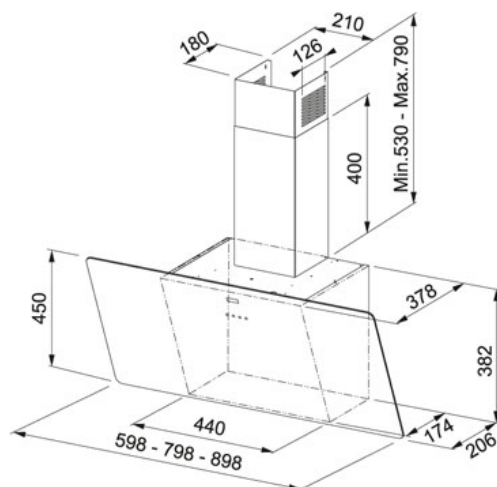

## Vertical Evo FPJ 915 V BK A Černé sklo | 110.0361.902

FAMILY : Odsavače par | SERIE : Vertical Evo | MODEL : FPJ 915 V BK A | FINISH : Černé sklo | INSTALLATION TYPE :  
Komínové

### TECHNICKÉ ÚDAJE

Typ	Komínový
Počet stupňů výkonu	3
Výkon dle DIN IEC 61591 Max.	560 m3/h
Výkon dle DIN IEC 61591 Min.	300 m3/h
Montážní šířka v cm	90.00 cm
Uhlíkový filtr	Není součástí dodávky
Hodnota hluku dle DIN EN 60704-3 Max.	69 dB(A)
Hodnota hluku dle DIN EN 60704-3 Min.	59 dB(A)
Energetická třída	C

### CHARAKTERISTIKA

	Tichý		Recirkulace
	Šíře 90 cm		Motor ENERGY
	Šterbinové odsávání		Uhlíkový filtr
	3 stupně		Třída energetické účinnosti C