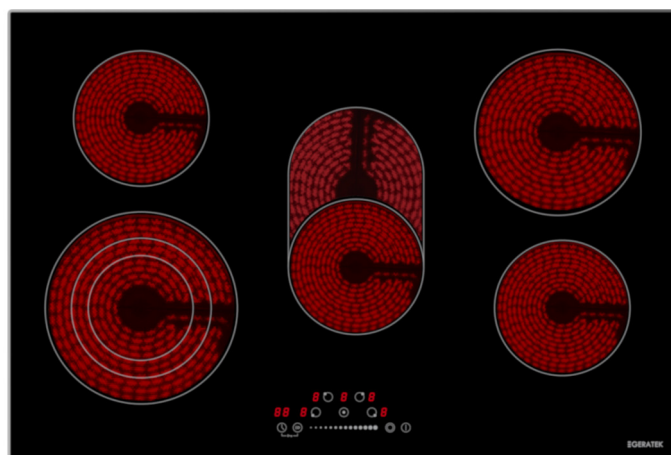

Glaskeramikkochfeld Salerno KF7000R

Beschreibung

Mehr Flexibilität dank
Dreikreis- und
Bräterzone

Highlights

- ✓ Abschaltautomatik
- ✓ 5 Kochfelder
- ✓ Bräterzone zuschaltbar
- ✓ Timer
- ✓ Touch Control

Abbildung kann vom Original abweichen

Technische Daten	
Geräteart	Glaskeramikkochfeld
Bedienpanel	Slider Touch Control
Material Kochfeld	Glaskeramik
Anzahl Kochfelder	5
Durchmesser Kochfeld vorne links	12,00 / 16,00 / 22,00 cm
Durchmesser Kochfeld hinten links	15,50 cm
Durchmesser Kochfeld mitte	15,50 / 15,50 x 26,00 cm
Durchmesser Kochfeld hinten rechts	19,00 cm
Durchmesser Kochfeld vorne rechts	15,50 cm
Leistung Kochfeld vorne links	800/1600/2300 Watt
Leistung Kochfeld hinten links	1200 Watt
Leistung Kochfeld mitte	1100/2000 Watt
Leistung Kochfeld hinten rechts	1800 Watt
Leistung Kochfeld vorne rechts	1200 Watt
Maximale Leistung	8500 Watt
Spannung	220-240 Volt
Frequenz	50-60 Hz
Ausstattung	
Timer	Ja
Restwärmeanzeige	Ja
Heizstufen	9
Abschaltautomatik	Ja
Kindersicherung	Ja
Kabellänge	120 cm
Abmessungen Aussägung Kochfeld Breite	74,00 cm
Abmessungen Aussägung Kochfeld Tiefe	49,00 cm
Einbautiefe Kochfeld	4,60 cm
Logistik	
Gerätemaß Kochfeld (HxBxT)	5,00 x 77,00 x 52,00 cm
Verpackungsabmessungen Kochfeld (HxBxT)	12,0 x 82,5 x 57,0 cm
Nettogewicht Kochfeld	10,06 kg
Bruttogewicht Kochfeld	11,74 kg
Garantie	2 Jahre
Artikelnummer	23444
EAN Nummer	4030608234442