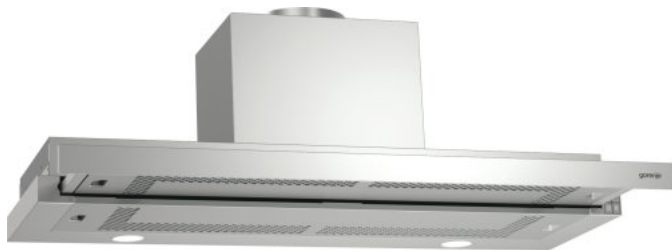

BHP923E13X

gorenje
Life Simplified

vestavný teleskopický odsavač

 Polyuretanové filtry

 TouchFree povrch

 LED osvětlení

 Režim recirkulace

 Úroveň hluku

Vestavný odsavač par
Odtah nebo recirkulace
Energetická třída: **B**
Materiál odsavače/komínu: **Nerezová ocel a lakovaný kov**
Barva odsavače/komínu: **Nerezová ocel**

Třída účinnosti osvětlení: **A**
Třída účinnosti filtrace tuku: **A**
Třída účinnosti dynamiky tekutin: **B**
Maximální výkon při odtahu: **647 m³/h**
Maximální výkon při recirkulaci: **499 m³/h**
Průměr odtahu: **15 cm**

TouchFree inox - úprava proti otiskům prstů
Druh osvětlení: **LED**
Spínač osvětlení ON/OFF
Osvětlení: **2**
Výkon osvětlení: **6 W**

Tukový filtr: **Omývatelný hliníkový filtr s polyuretanovou pěnou**
Uhlíkový filtr: **688572**
Počet filtrů: **4**
Typ motoru: **Kondenzátorový motor**
Počet motorů: **1**
Zpětná klapka: **150 mm**