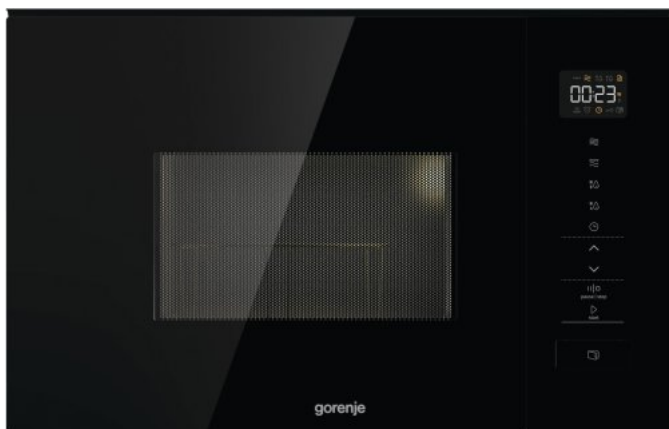

BM201SG3BG

gorenje
Life Simplified

-  Čištění AquaClean
-  Automatické programy
-  Dětský zámek ChildLock
-  Gril
-  InoxTerior
-  Mikrovlny a gril
-  Bezpečnostní spínač
-  Inteligentní displej
-  SmartStart
-  StepBake
-  Časovač
-  Dotykové ovládání
-  Otočný talíř

Barva: **Černá**

Trouba z nerezové oceli

Materiál dveří: **Sklo**

Materiál čelního panelu: **Sklo**

Způsob otevírání dveří: **Otevírání dveří tlačítkem**

Otevírání dveří: **Levé otvírání dveří**

Objem trouby: **20 l**

Otočný skleněný talíř

Průměr otočného talíře: **25,5 cm**

Grilovací rošt

Druh topného tělesa: **Quartzové topné těleso**

Úroveň hluku: **63 dB(A)re1pW**

Rozměry (šxvxh): **59,4 x 38,6 x 31,7 cm**

Rozměry zabaleného spotřebiče (šxvxh): **65,4 x 44,6 x 38,7 cm**