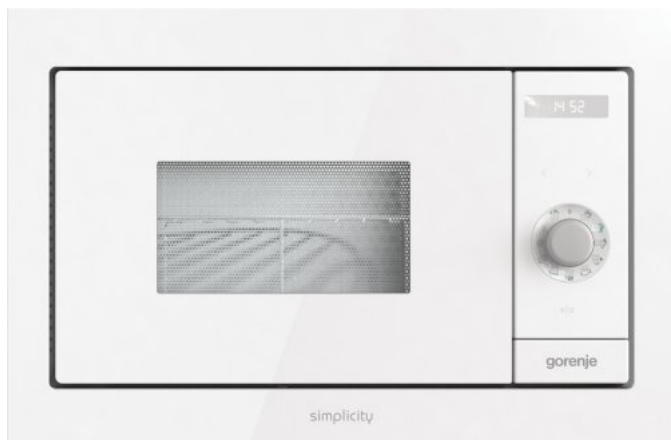

BM235SYW

gorenje
Life Simplified

AUTO Automatické programy

INOX InoxTerior

LED LED osvětlení

Mikrovlny a gril

AquaClean

Barva: **Bílá**

Trouba z nerezové oceli

Materiál dveří: **Sklo**

Materiál čelního panelu: **Sklo**

Způsob otevírání dveří: **Otevírání dveří tlačítkem**

Otevírání dveří: **Levé otvírání dveří**

Objem trouby: **23 l**

Počet stupňů výkonu: **5**

Mikrovlnný výkon: **900 W**

Výkon grilu: **1.200 W**

Technologie výroby mikrovln: **Standardní technologie (HTV)**

Typ mikrovlnné distribuce: **Otoční talíř**

Elektronické ovládání

Způsob ovládání: **Tlačítko, Dotykové ovládání**

Časový display

SmartControl

LogicalChoice - jednoduché a srozumitelné ovládání

Možnost vypnutí displeje

Zvukový signál: **Bez možnosti vypnutí**

Časový rozsah (min): **60 min**

Způsoby ohřevu:

Počet kombinací gril + mikrovlnný ohřev: **3**

Počet programů pro grilování: **1**

Kombinovaný ohřev: **Mikrovlnný ohřev + gril**

Odmrazování dle váhy

AquaClean funkce

AUTO menu

Počet přednastavených programů: **9**

Přednastavené programy

Dětská pojistka

Bezpečnostní spínač

Otočný skleněný talíř

Průměr otočného talíře: **31,5 cm**

Grilovací rošt

Druh topného tělesa: **Quartzové topné těleso**

Úroveň hluku: **58 dB(A)re1pW**

Rozměry (šxvxh): **59,5 x 39 x 35,1 cm**

Rozměry zabaleného spotřebiče (šxvxh): **65,7 x 46,2 x 44,2 cm**

Rozměry pro zabudování (šxvxh) (min-max): **56-56,6 x 36,5-38 x 55 cm**

Netto hmotnost: **18 kg**

Brutto hmotnost: **19,9 kg**

Spotřeba elektrické energie v pohotovostním režimu: **1 W**

Příkon: **1.400 w**

Jištění: **0,8 A**

Art.nb.: **732951**

EAN kód: **3838782170195**

<https://www.gorenje.cz/product/732951>