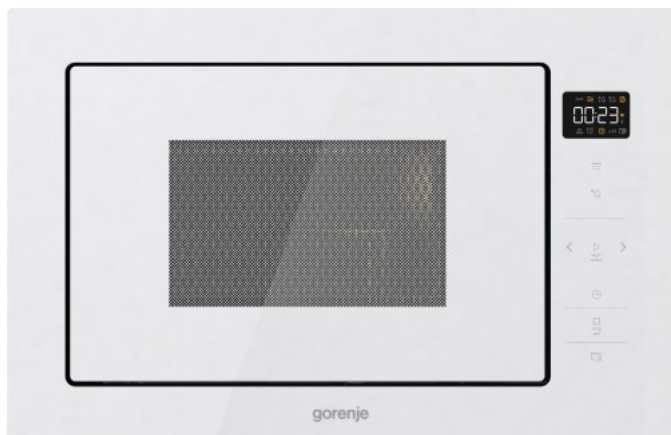

BM251SG2WG

gorenje
Life Simplified

Čištění AquaClean

Automatické programy

Dětský zámek ChildLock

Gril

InoxTerior

Mikrovlny a gril

Bezpečnostní spínač

Inteligentní displej

SmartStart

Nastavní zvuku

StepBake

Časovač

Dotykové ovládání

Barva: **Bílá**

Trouba z nerezové oceli

Materiál dveří: **Sklo**

Materiál čelního panelu: **Sklo**

Způsob otevírání dveří: **Dotykem**

Otevírání dveří: **Levé otvírání dveří**

Objem trouby: **25 l**

Počet stupňů výkonu: **5**

Mikrovlnný výkon: **900 W**

Počet infra topných těles: **1**

Výkon grilu: **1.000 W**

Technologie výroby mikrovln: **Standardní technologie (HTV)**

Typ mikrovlnné distribuce: **Otoční talíř**

Elektronické ovládání

Způsob ovládání: **Dotykové ovládání**

Časový displej

SmartControl

LogicalChoice - jednoduché a srozumitelné ovládání

Možnost vypnutí displeje

Zvukový signál: **Možnost vypnutí**

Časový rozsah (min): **95 min**

Způsoby ohřevu:

Počet kombinací gril + mikrovlnný ohřev: **2**

Počet programů pro grilování: **1**

Kombinovaný ohřev: **Mikrovlnný ohřev + gril**

Rychlé a automatické rozmrazování (podle času a hmotnosti)

AquaClean funkce

AUTO menu

Počet přednastavených programů: **15**

Dětská pojistka

Bezpečnostní spínač

Otočný skleněný talíř

Průměr otočného talíře: **31,5 cm**

Grilovací rošt

Druh topného tělesa: **Quartzové topné těleso**

Úroveň hluku: **63 dB(A)re1pW**

Rozměry (šxvxh): **59,5 x 38,8 x 40,1 cm**

Rozměry zabaleného spotřebiče (šxvxh): **68,4 x 56,6 x 48,4 cm**

Rozměry pro zabudování (šxvxh) (min-max): **56-56,8 x 38-38,2 x 50 cm**

Netto hmotnost: **19,5 kg**

Brutto hmotnost: **22 kg**

Spotřeba elektrické energie v pohotovostním režimu: **0,5 W**

Příkon: **1.450 w**

Jištění: **10 A**

Art.nb.: **738324**

EAN kód: **3838782498930**

<https://www.gorenje.cz/product/738324>