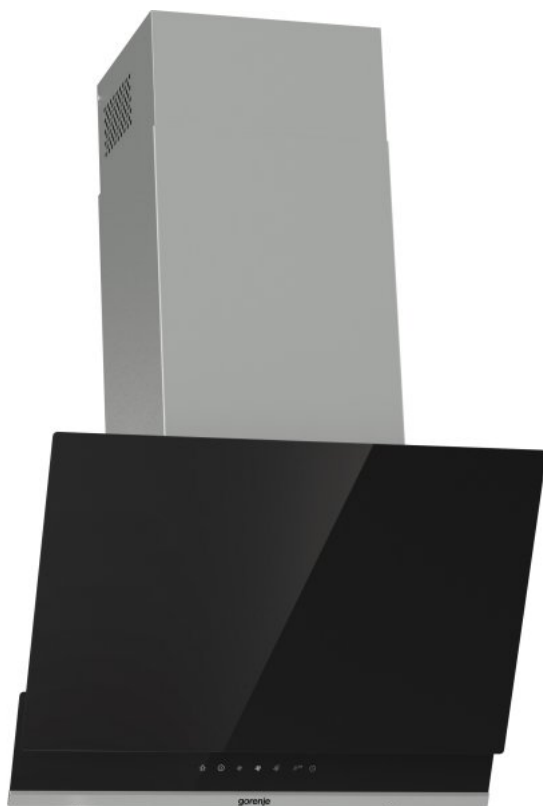

WHI649X21P

gorenje
Life Simplified

A

OPTIMAL

Polyuretanové filtry

LED osvětlení

Režim recirkulace

Úroveň hluku

Komínový odsavač par
Odtah nebo recirkulace
Energetická třída: **A**
Materiál odsavače/komínu: **Lakovaná ocel/sklo / Nerezová ocel**
Barva odsavače/komínu: **Černá / Nerezová ocel**

Třída účinnosti osvětlení: **A**
Třída účinnosti filtrace tuku: **C**
Třída účinnosti dynamiky tekutin: **A**
Maximální výkon při odtahu: **639 m³/h**
Maximální výkon při recirkulaci: **380 m³/h**
Průměr odtahu: **15 cm**

Druh osvětlení: **LED**
Spínač osvětlení ON/OFF
Osvětlení: **1**
Výkon osvětlení: **3 W**
Zvýšené proudění vzduchu (PowerBoost 1) - odtah: **740 m³/h**

Tukový filtr: **Omývatelný hliníkový filtr s polyuretanovou pěnou**
Uhlíkový filtr: **808996**
Počet filtrů: **1**
Počet uhlíkových filtrů: **2**
Artikl recirkulačního setu: **735631**
Počet motorů: **1**
Počet funkcí PowerBoost: **1**
Zpětná klapka: **150 mm**

Max. úroveň hluku: **67 dB(A)re1pW**
Výška: **445 mm**
Minimální výška komínu: **575 mm**
Maximální výška komínu: **705 mm**
Roční spotřeba energie: **47,9 kWh**
Rozměry (šxvxh): **60 x 44,5 x 33,5 cm**
Rozměry zabaleného spotřebiče (šxvxh): **66 x 54,5 x 39,5 cm**
Netto hmotnost: **13,5 kg**
Brutto hmotnost: **15,84 kg**
Spotřeba elektrické energie v pohotovostním režimu: **0,49 W**
Příkon: **253 w**
Jištění: **10 A**
Art.nb.: **740242**
EAN kód: **3838782607929**