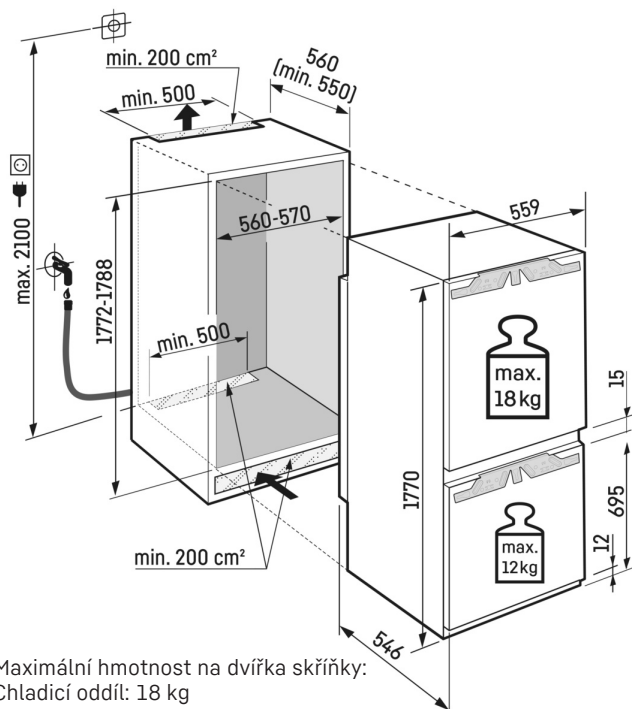

Mrazicí část

Počet hvězdiček mrazicí části ****

Osvětlení LED osvětlení

Počet zásuvek v mrazicí části 3 různě objemné boxy, davon 2 mit Teilauszug auf Teleskopschienen, VarioSpace

IceMaker Pevné připojení k vodovodu 3/4", LED osvětlení

InfinitySpring

Zdroj čerstvé, chladné pitné vody ve vaší kuchyni: To, co zní jako pohádka, se nazývá InfinitySpring. Dávkovač vody umožňuje odběr vody bez odkapávání a poskytuje čerstvou studenou vodu. Jednoduše aktivujte panel karafou nebo sklenicí a vychutnejte si vodu. Nebudete muset kupovat láhve vody a budete se chovat ekologicky.

Technický výkres

Maximální hmotnost na dvířka skříňky:
 Chladicí oddíl: 18 kg
 Mrazicí oddíl: 12 kg

Výrobky a jejich údaje jsou inscenovány pro reklamní účely. Přestože je vynaloženo veškeré úsilí na zajištění správnosti všech údajů a informací v tomto letáku, společnost Liebherr si vyhrazuje právo na změny bez předchozího upozornění. Pokud jsou skutečné rozměry, technické údaje a výkon spotřebiče rozhodující, doporučujeme vám, abyste se seznámili s návodem k instalaci, který je přiložen k danému spotřebiči. Společnost Liebherr neručí za případné škody. (15.12.2023)