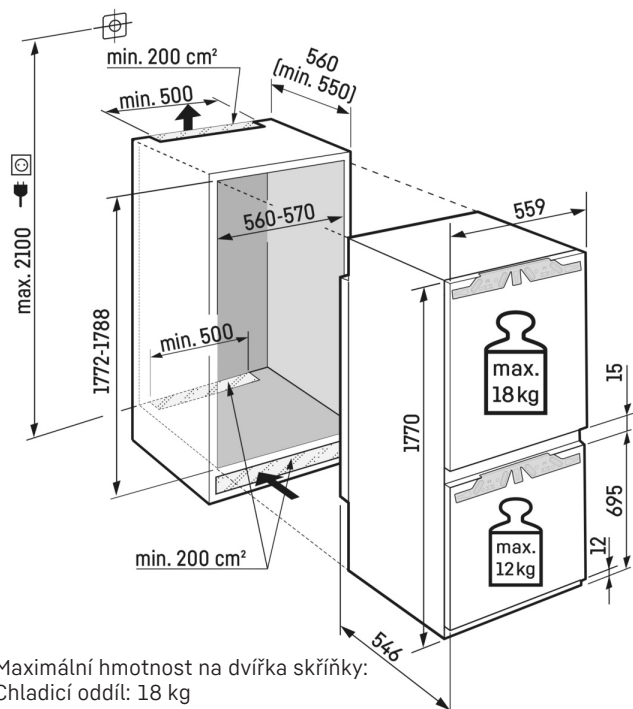

¹ V souladu s nařízením EU 2019/2016 zobrazujeme celkový objem prostoru jako celé číslo (zaokrouhlené) a objem prostoru mrazicího prostoru a prostoru pro uchování čerstvých potravin s jedním desetinným místem.

Technický výkres

Maximální hmotnost na dvířka skříňky:
 Chladicí oddíl: 18 kg
 Mrazicí oddíl: 12 kg

Výrobky a jejich údaje jsou inscenovány pro reklamní účely. Přestože je vynaloženo veškeré úsilí na zajištění správnosti všech údajů a informací v tomto letáku, společnost Liebherr si vyhrazuje právo na změny bez předchozího upozornění. Pokud jsou skutečné rozměry, technické údaje a výkon spotřebiče rozhodující, doporučujeme vám, abyste se seznámili s návodem k instalaci, který je přiložen k danému spotřebiči. Společnost Liebherr neručí za případné škody. (15.12.2023)