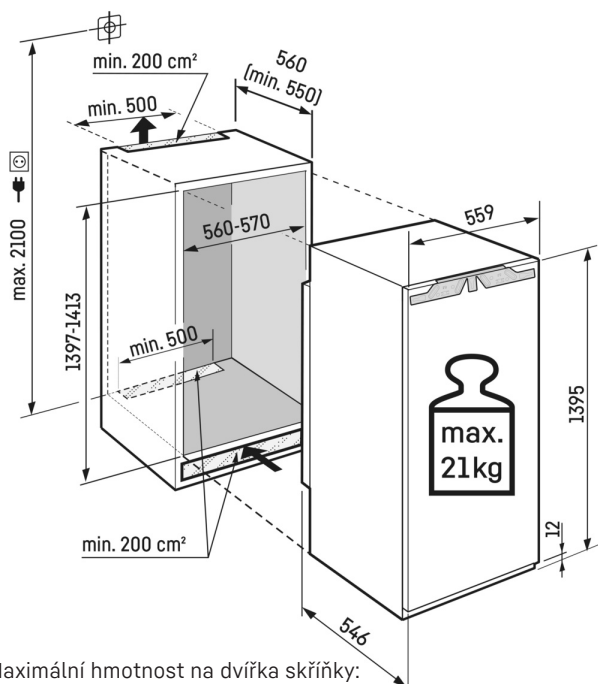

¹ V souladu s nařízením EU 2019/2016 zobrazujeme celkový objem prostoru jako celé číslo (zaokrouhlené) a objem prostoru mrazicího prostoru a prostoru pro uchovávání čerstvých potravin s jedním desetinným místem.

Technický výkres

Maximální hmotnost na dvířka skříňky:
Chladicí oddíl: 21 kg

Výrobky a jejich údaje jsou inscenovány pro reklamní účely. Přestože je vynaloženo veškeré úsilí na zajištění správnosti všech údajů a informací v tomto letáku, společnost Liebherr si vyhrazuje právo na změny bez předchozího upozornění. Pokud jsou skutečné rozměry, technické údaje a výkon spotřebiče rozhodující, doporučujeme vám, abyste se seznámili s návodem k instalaci, který je přiložen k danému spotřebiči. Společnost Liebherr neručí za případné škody. (15.12.2023)