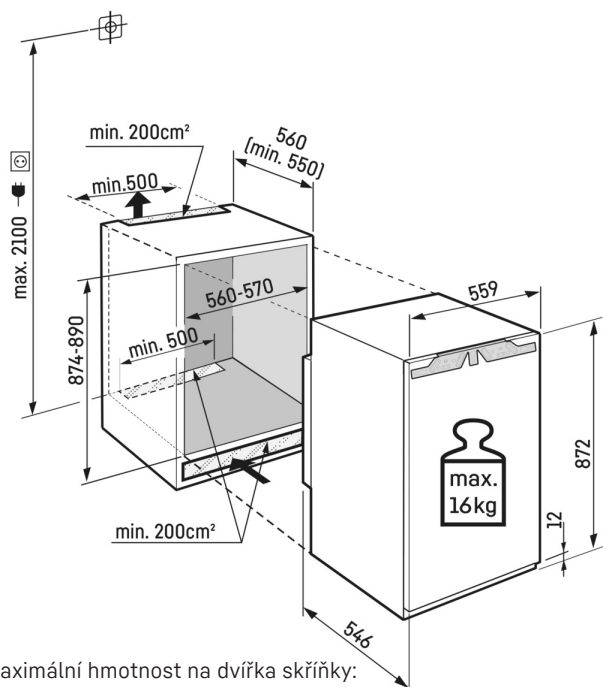

<sup>1</sup> V souladu s nařízením EU 2019/2016 zobrazujeme celkový objem prostoru jako celé číslo (zaokrouhlené) a objem prostoru mrazicího prostoru a prostoru pro uchování čerstvých potravin s jedním desetinným místem.

### Jednostranné LED boční osvětlení

Pro rychlý přehled v chladničce: LED boční osvětlení vám pomůže mít vždy přehled o svých potravinách. LED světla jsou umístěna tak, aby světelný paprsek směřoval nahoru a dolů. A protože jsou LED integrovány do bočních stěn, zůstane zcela zachována cenná využitelná plocha.

### Dveřní odkladač

Přejete si bezpečný úložný prostor pro své nápoje nebo potraviny? A chcete, aby byly přesto snadno dosažitelné? Naše dveřní odkladače vám nabízejí obojí. Jsou výškově nastavitelné, a proto se přizpůsobí vašim potřebám. Praktický je také posuvný a odnímatelný držák lahví: Vaše láhve tak budou vždy bezpečně stát.

# Technický výkres

Maximální hmotnost na dvířka skříňky:  
Chladicí oddíl: 16 kg