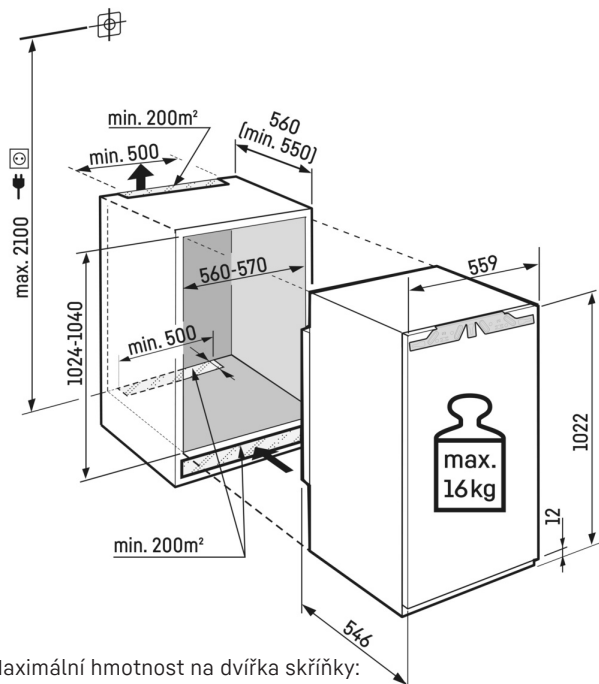

¹ V souladu s nařízením EU 2019/2016 zobrazujeme celkový objem prostoru jako celé číslo (zaokrouhlené) a objem prostoru mrazicího prostoru a prostoru pro uchovávání čerstvých potravin s jedním desetinným místem.

Technický výkres

Maximální hmotnost na dvířka skříňky:
Chladicí oddíl: 16 kg

Výrobky a jejich údaje jsou inscenovány pro reklamní účely. Přestože je vynaloženo veškeré úsilí na zajištění správnosti všech údajů a informací v tomto letáku, společnost Liebherr si vyhrazuje právo na změny bez předchozího upozornění. Pokud jsou skutečné rozměry, technické údaje a výkon spotřebiče rozhodující, doporučujeme vám, abyste se seznámili s návodem k instalaci, který je přiložen k danému spotřebiči. Společnost Liebherr neručí za případné škody. (15.12.2023)