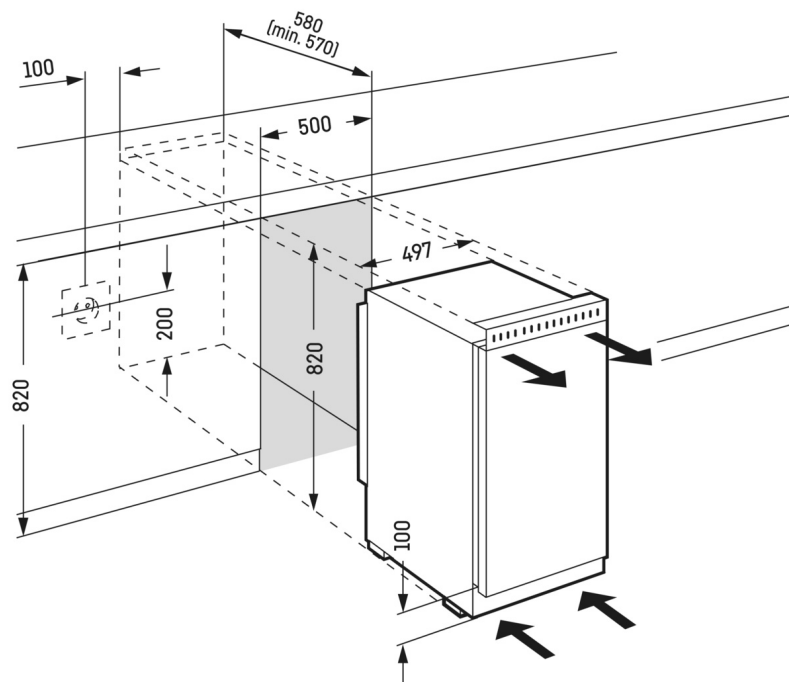

Technický výkres

Výrobky a jejich údaje jsou inscenovány pro reklamní účely. Přestože je vynaloženo veškeré úsilí na zajištění správnosti všech údajů a informací v tomto letáku, společnost Liebherr si vyhrazuje právo na změny bez předchozího upozornění. Pokud jsou skutečné rozměry, technické údaje a výkon spotřebiče rozhodující, doporučujeme vám, abyste se seznámili s návodem k instalaci, který je přiložen k danému spotřebiči. Společnost Liebherr neručí za případné škody. (15.12.2023)