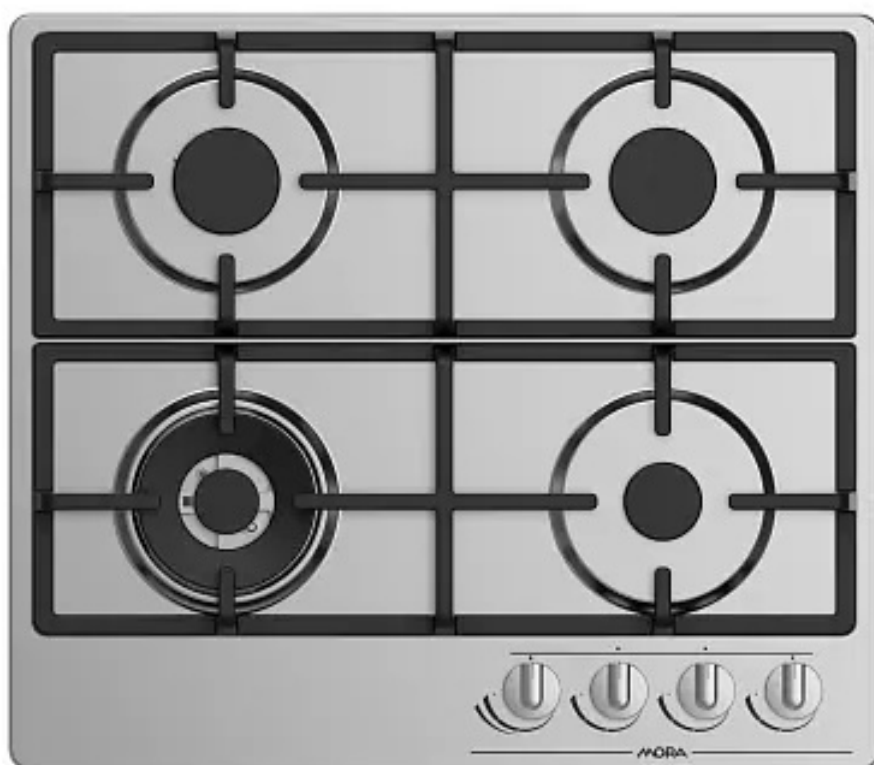

MORA

**NOVINKA
MORA**

**SADA NÁDOBÍ
ZDARMA**

plynová vestavná varná deska

VDP 665 X7

4 990 Kč

Plynová varná deska MORA VDP 665 X7 v elegantním nerezovém provedení má 4 plynové hořáky osazené pojistkami STOP GAS, které Vám zajistí pocit bezpečí. Pojistka STOP GAS automaticky zastaví přívod plynu při náhodném zhasnutí plamene hořáků či obyčejném nechtěném otočení knoflíku plynu. Integrované elektrické zapalování, komfortně uložené přímo v jednotlivých knoflících kohoutů je dnes už samozřejmostí. Stačí zmáčknout knoflík, následně otočit a vybraný hořák se automaticky zapálí. Hořáky jsou kryty dvoudílnou litinovou mřížkou, která zajistí bezpečný posun nádobí ve všech směrech. Příznivci asijské kuchyně ocení nový dvojitý wok hořák se speciálním tvarem plynové korunky, která nasměruje plamen přímo pod wok pánev, což zajistí špičkový ohřev o výkonu až 4 kW. Jídla čínské kuchyně či přípravu jídel různými kulinářskými technikami zvládnete profesionálně, jednoduše a za extra krátkou dobu.

- art. number: 742055
- EAN: 8590371078378
- Plynová vestavná varná deska
- Nerez
- 4 plynové hořáky s pojistkami Stop Gas (1x 12,3 cm, 4 kW, 1x 5,38 cm, 1 kW, 2x 7,35 cm, 1,75 kW) Extra dvojitý WOK hořák
- Elektrické zapalování hořáků v knoflících
- Dvoudílná litinová vařidlová mřížka
- Elektrické napětí 230 V
- Připojení na plyn G 1/2"
-

Podrobné informace

Barva	Nerez
Šířka	600 mm
Výška	89 mm
Hloubka	520 mm
Váha	11,5 kg
Počet varných zón	4
Počet vařidlových mřížek	2
Připojení na plyn	G 1/2"
Trojitý hořák	Ano
Zapalování hořáků	Integrované
Ovládání	Knoflíky
Pojistky k hořákům STOP GAS	Ano
Materiál vařidlové mřížky	Litina
Materiál desky	Nerez