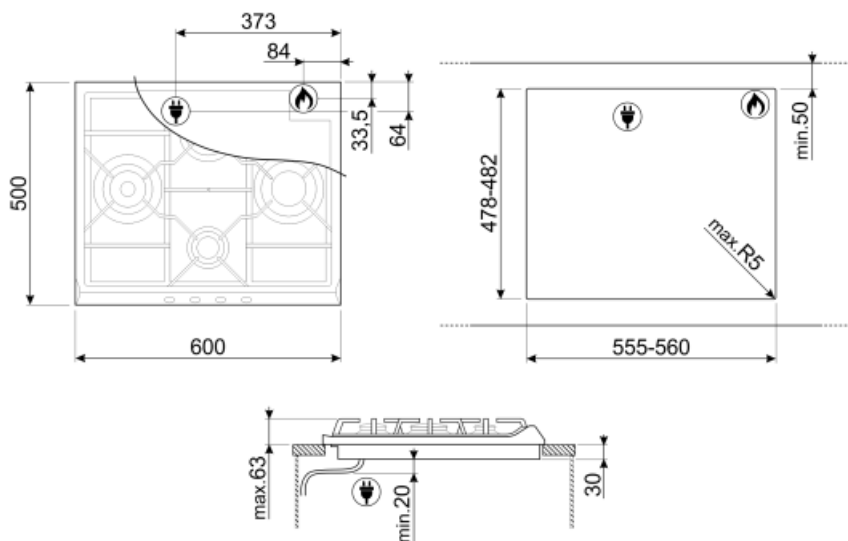

UR

Levá - Plyn – ultrarychlý - 3.90 kW

Zadní střední - Plyn – polorychlý - 1.70 kW

Přední střední - Plyn – pomocný - 1.10 kW

Pravá - Plyn – rychlý - 2.60 kW

Plynové pojistné ventily Ano

Automatické zapalování Ano

Elektrické připojení

Jmenovitý příkon 1 W

elektrického připojení (W)

Napětí (V)

1 W

220-240 V

Kmitočet (Hz)

Power supply cable length

50/60 Hz

120 cm

Připojení plynu

Druh plynu

Gas connection

Další plynové trysky jsou součástí balení

G20 zemní plyn

Cilindric

G30 GPL kapalný plyn

Včetně dalších plynových armatur

Jmenovitý výkon připojení plynu (W)

Kónický

9300 W