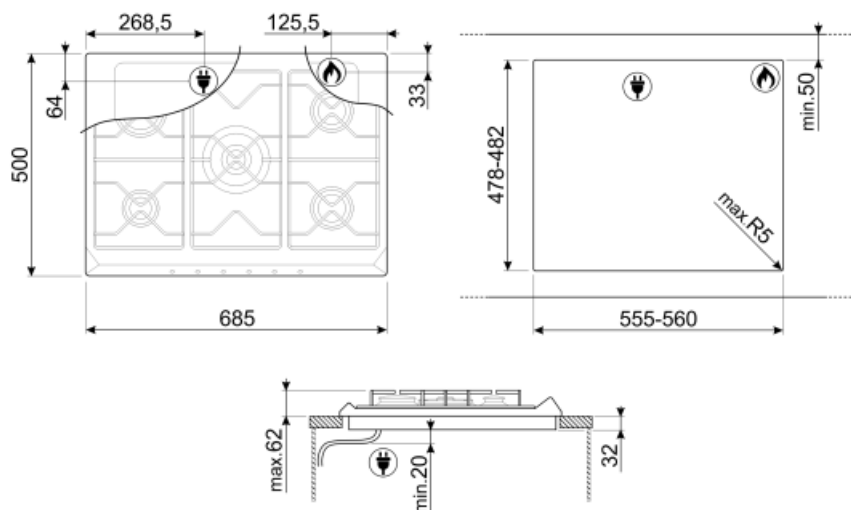

UR

Přední levá - Plyn – pomocný - 1.10 kW

Zadní levá - Plyn – rychlý - 2.60 kW

Středová - Plyn – 2 ultrarychlý (duální) - 5.00 kW

Zadní pravá - Plyn – polorychlý - 1.70 kW

Přední pravá - Plyn – polorychlý - 1.70 kW

Plynové pojistné ventily Ano

Automatické zapalování Ano

Elektrické připojení

Jmenovitý příkon
elektrického připojení
(W)

1 W

Kmitočet (Hz)

50/60 Hz

Power supply cable
length

120 cm

Napětí (V)

220-240 V

Připojení plynu

Druh plynu

G20 zemní plyn

Včetně dalších
plynových armatur

Kónický

Gas connection

Cilindrical

Další plynové trysky
jsou součástí balení

G30 GPL kapalný plyn

Jmenovitý výkon
připojení plynu (W)

11900 W