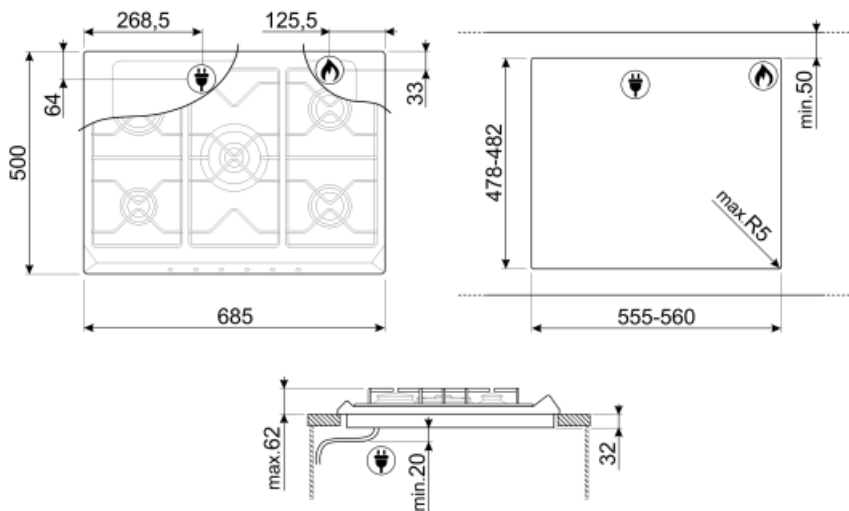

Druh plynu G20 zemní plyn
Gas connection Cilindrical

Včetně dalších plynových armatur Kónický
Jmenovitý výkon připojení plynu (W) 11900 W

Not included accessories

BB3679

Litínový rošt

6MP700BS

Sada knoflíků na varnou desku – Cortina stříbrná/stříbrná