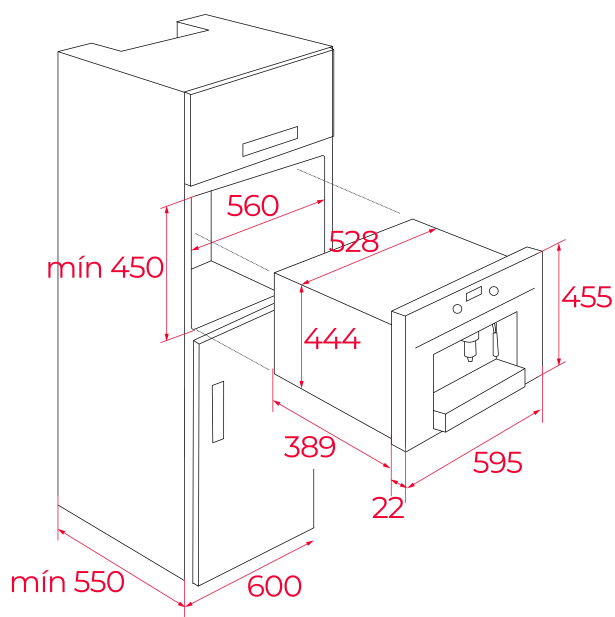

TEKA**CLC 85-G1 GM**

Automatický vestavný kávovar 45 cm z edice Infinity G1

Káвовá
zrna

Mletá káva

**ODKAZ**

REF: 111630007

EAN: 8434778028027

VLASTNOSTI

Výškově nastavitelná podpěra šálek

Zásobník na kávová zrna, kapacita 200 gramů

Zásobník na vodu: 1,8 litru

ROZMĚRY

Výška produktu (mm): 455

Šířka produktu (mm): 595

Hloubka produktu (mm): 412

Délka produktu (mm):

Čistá hmotnost (kg): 23

TECHNICKÁ SPECIFIKACE

Power rate (V): 220-240

Frekvence (hz): 50/60

Maximální jmenovitý výkon (W): 1350

BARVY

111630007

Black matt