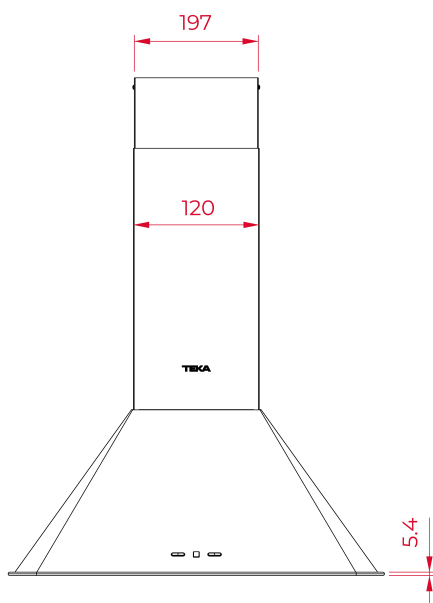

TEKA**DOS 60.2 VNBS**

Komínový odsavač par 60 cm z edice Country Style

LED

**ODKAZ**

REF: 113010007

EAN: 8434778024197

VLASTNOSTI

Edice Country Style

Komínový odsavač par 60 cm

Systém obvodového odsávání

Ovládání elektronické

Rustikální design s prvky v barvě staromosaz

3 rychlosti + 1 intenzivní

LED osvětlení 2x 2,5 W

Dvojitý turbínový motor

Kapacita odtahu: min. 245, max. 500, intenz. 600 m3/h

Hlučnost: min. 46, max. 64, intenz. 68 dB

Energetická třída B

Rozbočovač pro recirkulaci s užitím krytu komínu

Uhlíkové filtry – kód 61801345/D9C INTEGRA (set 2 ks) k dokoupení

ROZMĚRY**Výška produktu (mm):** 716-1129**Šířka produktu (mm):** 440**Hloubka produktu (mm):** 598**Délka produktu (mm):****Čistá hmotnost (kg):****TECHNICKÁ SPECIFIKACE**

Třída energetické účinnosti : B

Hlučnost (LwA) Min rychlost (dB): 46

Hlučnost (LwA) Max rychlost (dB): 64

Hlučnost (LwA) Boost (dB): 68

Průměr odtahu (mm): 150

BARVY

113010007

Vanilla