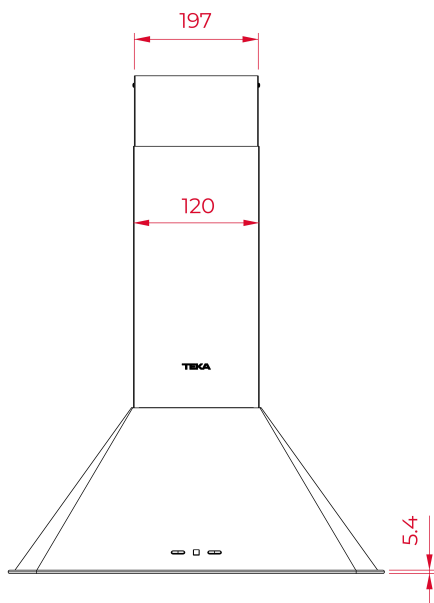

TEKA**DOS 90.2 ATBS**

Komínový odsavač par 90 cm z edice Country Style

LED

**ODKAZ**

REF: 113010010

EAN: 8434778024227

VLASTNOSTI

Edice Country Style

Komínový odsavač par 90 cm

Systém obvodového odsávání

Ovládání elektronické

Rustikální design s prvky v barvě staromosaz

3 rychlosti + 1 intenzivní

LED osvětlení 2x 2,5 W

Dvojitý turbínový motor

Kapacita odtahu: min. 245, max. 500, intenz. 600 m3/h

Hlučnost: min. 46, max. 64, intenz. 68 dB

Energetická třída B

Rozbočovač pro recirkulaci s užitím krytu komínu

Uhlíkové filtry – kód 61801345/D9C INTEGRA (set 2 ks) k dokoupení

ROZMĚRY**Výška produktu (mm):** 716-1129**Šířka produktu (mm):** 440**Hloubka produktu (mm):** 898**Délka produktu (mm):****Čistá hmotnost (kg):****TECHNICKÁ SPECIFIKACE**