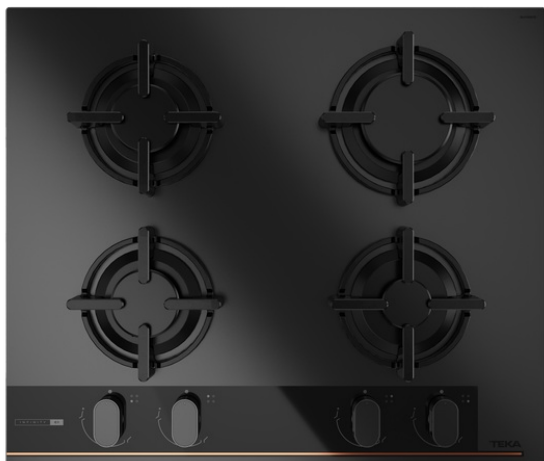

TEKA**GBC 64-G1 GB**

Skleněná plynová varná deska 60 cm z edice Infinity G1

Snadná
instalaceAutomatické
zapalováníAutomatické
zamykání**ODKAZ**

REF: 112570208

EAN: 8434778022599

VLASTNOSTI

Edice Infinity G1

Skleněná plynová varná deska 60 cm

4 varné zóny

Otočné ovladače s novým ergonomickým designem

4 samostatné litinové mřížky

Keramické sklo, hrana zabroušená do „C“

Systém automatického zapalování

Bezpečnostní automatický zámek