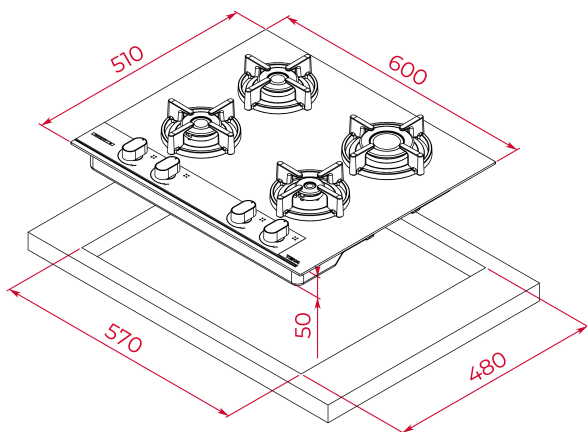

TEKA**GBC 64-G1 GB**

Skleněná plynová varná deska 60 cm z edice Infinity G1

Snadná
instalaceAutomatické
zapalováníAutomatické
zamykání**ODKAZ**

REF: 112570208

EAN: 8434778022599

VLASTNOSTI

Edice Infinity G1

Skleněná plynová varná deska 60 cm

4 varné zóny

Otočné ovladače s novým ergonomickým designem

4 samostatné litinové mřížky

Keramické sklo, hrana zabroušená do „C“

Systém automatického zapalování

Bezpečnostní automatický zámek

4 varné zóny:

1 rychlý hořák 2,80 kW

1 střední hořák 1,75 kW

1 střední hořák 1,40 kW

1 pomocný hořák 1,00 kW

Snadná instalace

Typ plynu: zemní/PB

ROZMĚRY

Výška produktu (mm): 98

Šířka produktu (mm): 600

Hloubka produktu (mm): 510

Délka produktu (mm):

Čistá hmotnost (kg): 13,4

TECHNICKÁ SPECIFIKACE

Power rate (V): 220-240

Frekvence (hz): 50/60