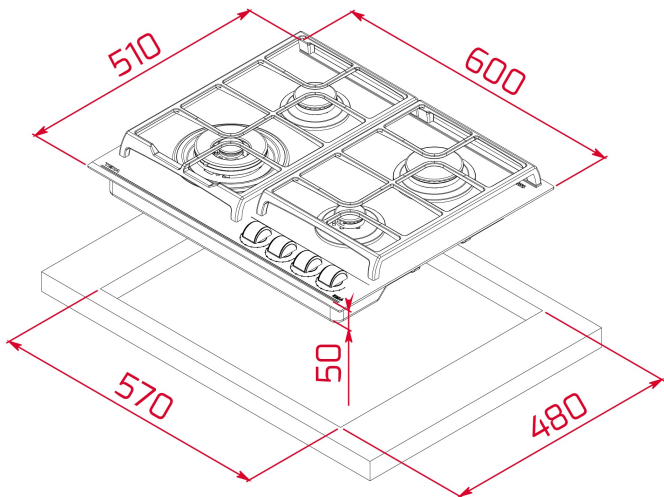

**TEKA****GZC 64320 XBC ST**

Skleněná plynová varná deska 60 cm z edice Urban Colors

Snadná  
instalaceExactFlame  
regulace  
plameneAutomatické  
zapalováníAutomatické  
zamykání**ODKAZ**

REF: 112570172

EAN: 8434778019124

**VLASTNOSTI**

Edice Urban Colors

Skleněná plynová varná deska 60 cm

4 varné zóny

Otočné ovladače - 9 stupňů výkonu

Keramické sklo, přední zkosená hrana

2 samostatné litinové mřížky

**ROZMĚRY**

Výška produktu (mm): 98

Šířka produktu (mm): 600

Hloubka produktu (mm): 510

Délka produktu (mm):

Čistá hmotnost (kg): 11,7

**TECHNICKÁ SPECIFIKACE**

Power rate (V): 220-240