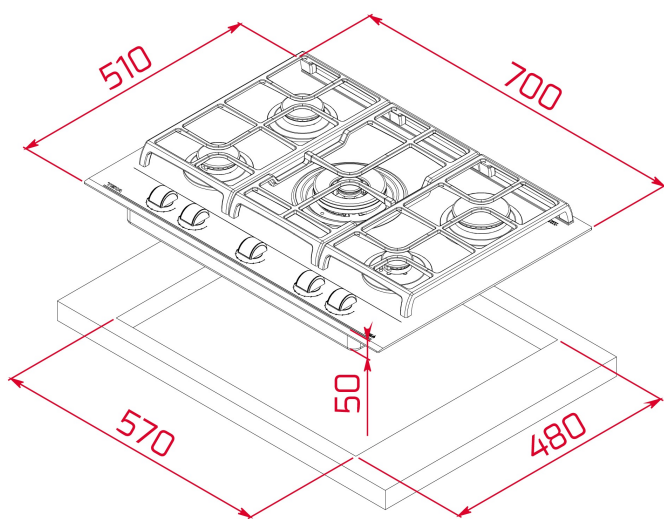

TEKA**GZC 75330 XBC BK**

Skleněná plynová varná deska 70 cm z edice Urban Colors

Snadná
instalaceExactFlame
regulace
plameneAutomatické
zapalováníAutomatické
zamykání**ODKAZ**

REF: 112570173

EAN: 8434778019131

VLASTNOSTI

Edice Urban Colors

Skleněná plynová varná deska 70 cm

5 varných zón

Otočné ovladače - 9 stupňů výkonu

Keramické sklo, přední zkosená hrana

3 samostatné litinové mřížky

Systém automatického zapalování

ROZMĚRY

Výška produktu (mm): 98

Šířka produktu (mm): 700

Hloubka produktu (mm): 510

Délka produktu (mm):

Čistá hmotnost (kg): 13,5

TECHNICKÁ SPECIFIKACE

Power rate (V): 220-240