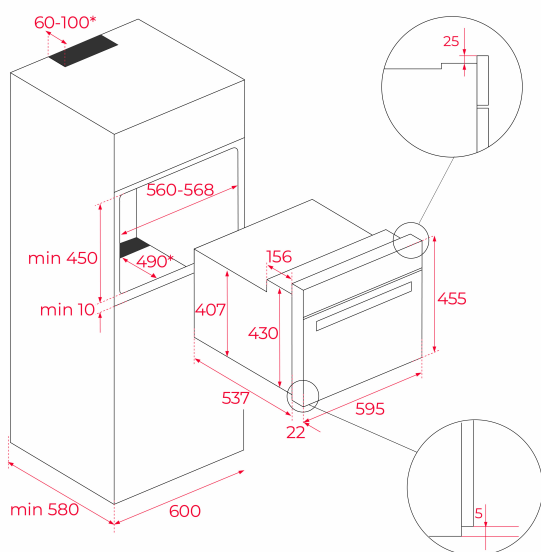

44 l

Čisticí systém
HydroCleanTeleskopické
pojezdy
Plus

SurroundTemp

**ODKAZ**

REF: 111130002

EAN: 8434778007626

VLASTNOSTI

Edice Urban Colors
 Multifunkční kompaktní trouba, 45 cm
 Technologie SurroundTemp
 9 funkcí pro přípravu pokrmů
 Objem: 44 l
 Čisticí systém HydroClean® PRO
 Dotykový ovládací panel s LED displejem
 Dva otočné ovladače
 Maxi gril (2 500 W)
 Funkce expresního předehřevu, ECO
 a Rozmrazování
 Dvířka se třemi skly
 Teleskopický výsuv
 Přívodní kabel bez koncovky
 Hluboký plech a zesílený rošt
 Možnost dokoupení sady SteamBox

ROZMĚRY

Výška produktu (mm): 455

Šířka produktu (mm): 595

Hloubka produktu (mm): 537+22

Délka produktu (mm):

Čistá hmotnost (kg): 25

TECHNICKÁ SPECIFIKACE

Třída energetické účinnosti : A+

Power rate (V): 220-240

Frekvence (hz): 50/60

Maximální jmenovitý výkon (W): 3015

BARVY

-  111130002 Bílé sklo
-  111130004 London Brick Brown Glass
-  111130004 Steam Grey Glass
-  111130004 Černé sklo
-  111130004 Stone Grey Glass