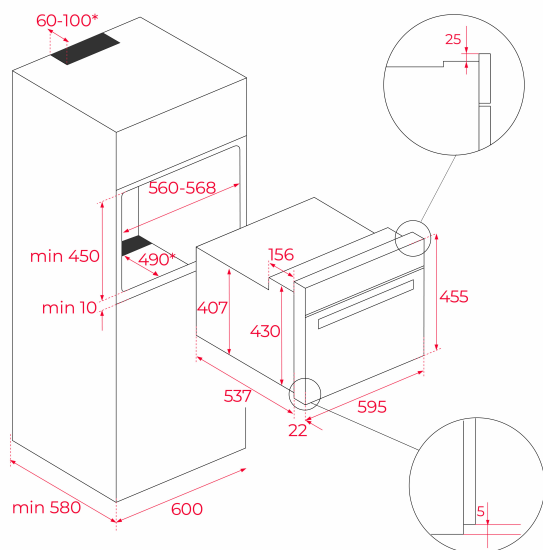

TEKA**HLC 8470 SC BK**

Kompaktní kombinovaná multifunkční a parní trouba, 45 cm

44 L

HydroClean

Teplotní
sonda na
maso

SoftClose

Okolní
teplota**ODKAZ**

REF: 111230011

EAN: 8434778024579

VLASTNOSTI

Technologie SurroundTemp

15 funkcí pro přípravu pokrmů

Objem: 44 l

Čisticí systém HydroClean® PRO

Parní funkce 30-100 °C (zásobník na vodu 1l)

4" TFT displej

ROZMĚRY

Výška produktu (mm): 455

Šířka produktu (mm): 595

Hloubka produktu (mm): 559

Délka produktu (mm):

Čistá hmotnost (kg): 28

TECHNICKÁ SPECIFIKACE

Třída energetické účinnosti : A+

Power rate (V): 220-240

Frekvence (hz): 50-60

Maximální jmenovitý výkon (W): 3000

BARVY

111230011

Černá