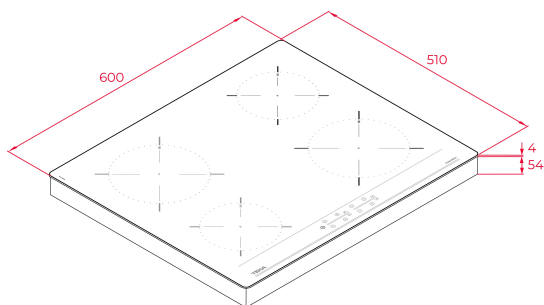

TEKA**IBC 64000 TTC**
Indukční varná deska 60 cmSnadná
instalaceAutomatické
zamykání

Napájení

**ODKAZ**

REF: 112520007

EAN: 8434778003826

VLASTNOSTI

Indukční deska
4 varné zóny
2 zóny Ø 180 mm
2 zóny Ø 145 mm
1 slider
Auto-lock bezpečnostní systém
Child lock
indikátor zbytkového tepla
Power management
Easy installation kit
Maximální výkon 7200 W

ROZMĚRY

Výška produktu (mm): 50
Šířka produktu (mm): 600
Hloubka produktu (mm): 510
Délka produktu (mm):
Čistá hmotnost (kg): 9,59

TECHNICKÁ SPECIFIKACE

Power rate (V): 220-240
Frekvence (hz): 50/60
Maximální jmenovitý výkon (W): -