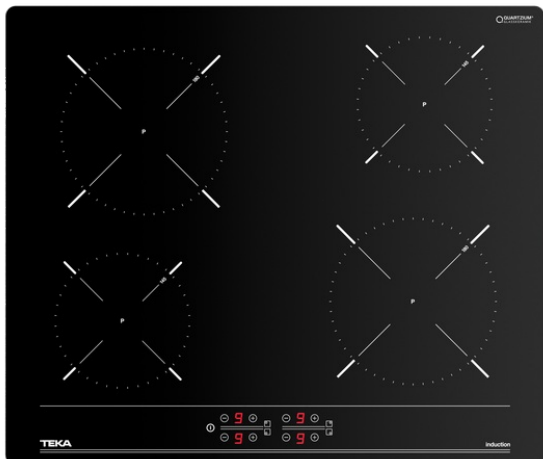

TEKA**IBC 64000 TTC**
Indukční varná deska 60 cmSnadná
instalaceAutomatické
zamykání

Napájení

**ODKAZ**

REF: 112520007

EAN: 8434778003826

VLASTNOSTI

Indukční deska
4 varné zóny
2 zóny Ø 180 mm
2 zóny Ø 145 mm
1 slider
Auto-lock bezpečnostní systém
Child lock
indikátor zbytkového tepla
Power management
Easy installation kit
Maximální výkon 7200 W

ROZMĚRY

Výška produktu (mm): 50
Šířka produktu (mm): 600
Hloubka produktu (mm): 510
Délka produktu (mm):
Čistá hmotnost (kg): 9,59

TECHNICKÁ SPECIFIKACE

Power rate (V): 220-240
Frekvence (hz): 50/60
Maximální jmenovitý výkon (W): -

BARVY

112520007

Černá