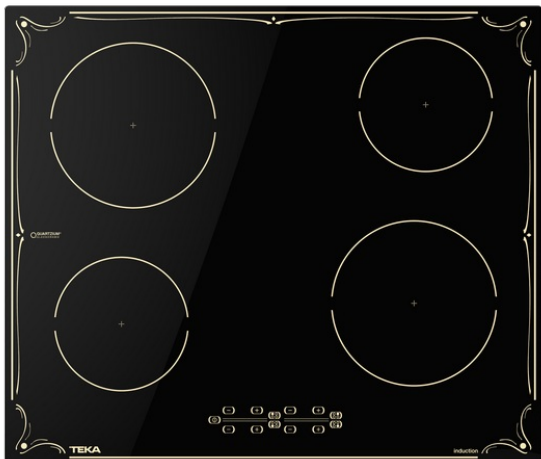

TEKA**IBR 64040 TTC BK**

Indukční varná deska 60 cm z edice Country Style

**ODKAZ**

REF: 112520013

EAN: 8434778011838

VLASTNOSTI

Edice Country Style

Indukční varná deska 60 cm

Dotykové ovládání, rustikální motiv

Keramické sklo, hrana zabroušená do „C”

4 indukční varné zóny:

1 x Ø 210 mm

2 x Ø 180 mm

1 x Ø 145 mm

Funkce Power Plus

Systém bezpečnostního zablokování

Ukazatel zbytkového tepla

Časovač

Snadná instalace

Maximální jmenovitý výkon 7 200 W

ROZMĚRY**Výška produktu (mm):** 50**Šířka produktu (mm):** 600**Hloubka produktu (mm):** 510**Délka produktu (mm):****Čistá hmotnost (kg):** 9,59**TECHNICKÁ SPECIFIKACE**