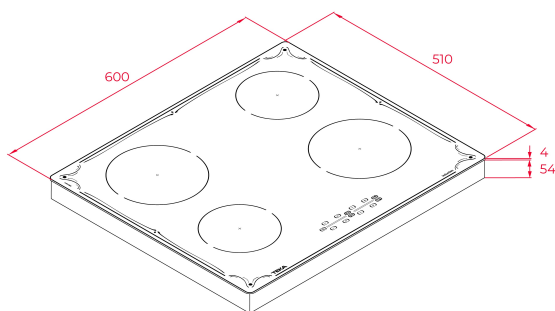

TEKA**IBR 64040 TTC BK**

Indukční varná deska 60 cm z edice Country Style

**ODKAZ**

REF: 112520013

EAN: 8434778011838

VLASTNOSTI

Edice Country Style

Indukční varná deska 60 cm

Dotykové ovládání, rustikální motiv

Keramické sklo, hrana zabroušená do „C”

4 indukční varné zóny:

1 x Ø 210 mm

2 x Ø 180 mm

1 x Ø 145 mm

Funkce Power Plus

Systém bezpečnostního zablokování

Ukazatel zbytkového tepla

Časovač

Snadná instalace

Maximální jmenovitý výkon 7 200 W

ROZMĚRY**Výška produktu (mm):** 50**Šířka produktu (mm):** 600**Hloubka produktu (mm):** 510**Délka produktu (mm):****Čistá hmotnost (kg):** 9,59**TECHNICKÁ SPECIFIKACE**