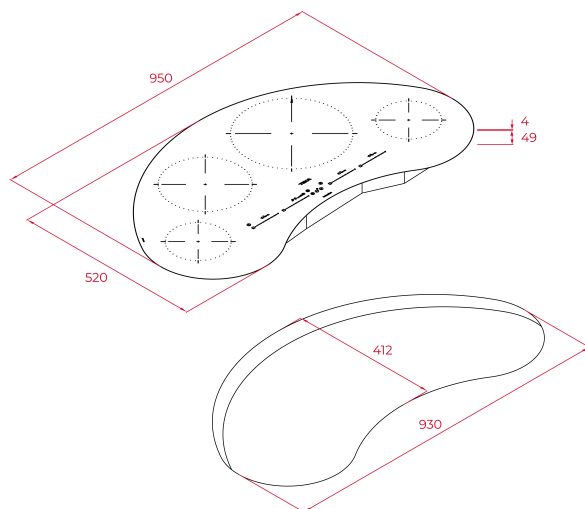

4 zonas de inducción:

-2 placas de Ø 150 mm

-1 placa de Ø 215 mm con sensores de temperatura

-1 placa de Ø 280 mm

Función Power Plus de máxima potencia en todas las placas inductivas (1.600W - 1.600W - 2.500W - 3.000W)

Regulador de potencia

Sistema de instalación Fast-Click

Potencia nominal máxima: 7.200 W

DIMENSIONES**Altura del producto (mm): 53****Anchura del producto (mm): 950****Profundidad del producto (mm): 520****Longitud del producto (mm):****Peso neto (kg): 13****ESPECIFICACIONES TÉCNICAS**