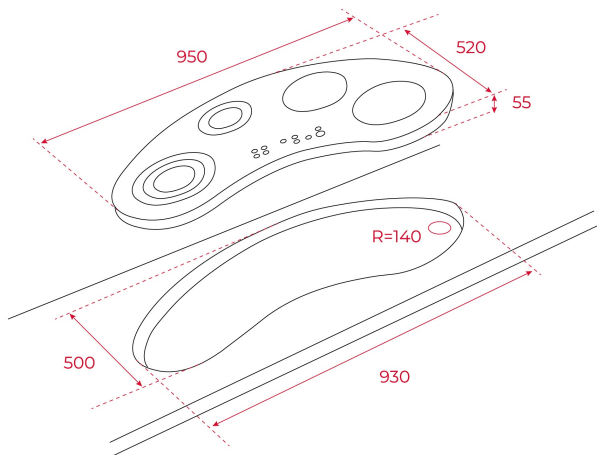

## IRC 9430 KSI

Indukční varná deska 95 cm

Snadná  
instalace

Automatické  
zamykání

Slider

Funkce  
Synchro

Napájení  
Power Plus

## VLASTNOSTI

Indukční varná deska 95 cm  
Dotykové ovládání Multislider  
Keramické sklo, zkosené hrany  
4 indukční varné zóny:  
1x Ø 280 mm  
2x Ø 180 mm  
1x Ø 145 mm  
Funkce Rychlý var na velké zóně  
Funkce Power Plus a Stop & Go  
Systém bezpečnostního zablokování se senzorem  
akustického signálu  
Ukazatel zbytkového tepla  
Časovač  
Snadná instalace  
Maximální jmenovitý výkon 7 400 W

## ROZMĚRY

Výška produktu (mm): 55

Šířka produktu (mm): 950

Hloubka produktu (mm): 520

Délka produktu (mm):

Čistá hmotnost (kg): 13