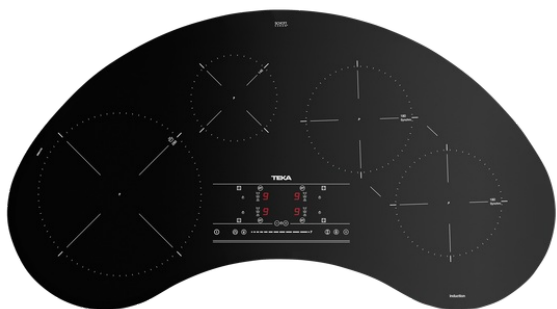

## IRC 9430 KSI

Indukční varná deska 95 cm

Snadná  
instalace

Automatické  
zamykání

Slider

Funkce  
Synchro

Napájení  
Power Plus

## VLASTNOSTI

Indukční varná deska 95 cm  
Dotykové ovládání Multislider  
Keramické sklo, zkosené hrany  
4 indukční varné zóny:  
1x Ø 280 mm  
2x Ø 180 mm  
1x Ø 145 mm  
Funkce Rychlý var na velké zóně  
Funkce Power Plus a Stop & Go  
Systém bezpečnostního zablokování se senzorem  
akustického signálu  
Ukazatel zbytkového tepla  
Časovač  
Snadná instalace  
Maximální jmenovitý výkon 7 400 W

## ROZMĚRY

Výška produktu (mm): 55

Šířka produktu (mm): 950

Hloubka produktu (mm): 520

Délka produktu (mm):

Čistá hmotnost (kg): 13