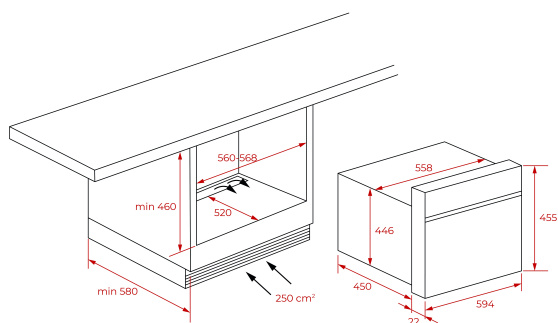

Funkce udržení teploty a rozmrazování podle času

Nerezový interiér

Dvířka se třemi skly

Kruhový kovový rošt

Teflonová pečící miska

ROZMĚRY

Výška produktu (mm): 455

Šířka produktu (mm): 595

Hloubka produktu (mm): 472

Délka produktu (mm):

Čistá hmotnost (kg): 32

TECHNICKÁ SPECIFIKACE

MWO výkon (W): 1000

Frekvence (hz): 50

Maximální jmenovitý výkon (W): 3300

Gril (W): 1500