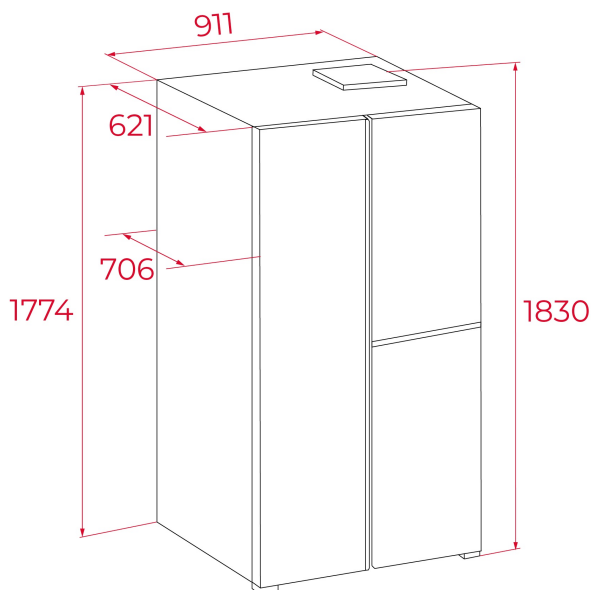

Easy 90

Full No Frost

LED

Invertorový motor

Funkce Na dovolené