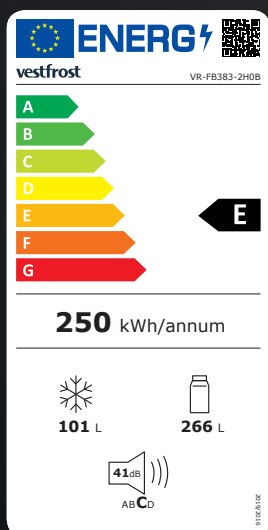

vestfrost

VOLNĚ STOJÍCÍ Kombinovaná chladnička

VR-FB383-2H0B

ROZMĚRY

Výška: 2010 mm   Šířka: 595 mm   Hloubka: 660 mm

VÝBAVA

Zásobník na kostky ledu	4 dveřní police
Police na lahve s vínem	3 mrazící zásuvky
Oddíl na 0 °C	4 skleněné police v chladničce
Skládací, teleskopická, skleněná police - vShelf	Skleněné police, dveřní police a zásuvky s nerezovými prvky
Zásuvka s regulací vlhkosti	
Příhrádka na vejce	Přenosný držák na víno

DOPLŇUJÍCÍ INFORMACE

Čistý objem	367 l
Čistý objem chladničky	266 l
Čistý objem mrazničky	101 l
Mrazící kapacita kg/24h	8
Hlučnost	41 dB
Roční spotřeba energie	250 kWh
Chladící médium	R600a
Rozsah teplot v chladících oddílech	+8°C, +6°C, +5°C, +4°C, +2°C, Super chlazení
Rozsah teplot v mrazících oddílech	-16°C, -18°C, -20°C, -22°C, -24°C, Super mrazení
EAN	5901138701942

KØLEFRYSESKABE

vestfrosthome.eu

V