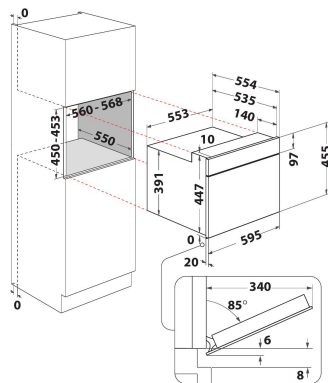

AMW 9605/IX

12NC: 858760501900

EAN kód: 8003437395703

Whirlpool

SENSING THE DIFFERENCE

HLAVNÍ VLASTNOSTI

Skupina výrobků	Mikrovlánná trouba
Obchodní kód	AMW 9605/IX
Hlavní barva výrobku	Nerezová ocel
Typ mikrovlnné trouby	MW-Combi
Typ konstrukce	Vestavěný
Typ ovládání	Elektronický
Typ nastavení ovládání	LCD
Doplňková metoda vaření Gril	Ano
Crisp	Ano
Pára	Ne
Doplňková metoda vaření Vaření s ventilátorem	Ano
Hodiny	Ano
Automatické programy	Ano
Výška výrobku	455
Šířka výrobku	595
Hloubka zabaleného výrobku	560
Minimální výška výklenku	450
Minimální šířka výklenku	556
Hloubka výklenku	550
Čistá hmotnost (kg)	30.8
Objem dutiny (l)	40
Otočný stůl	Ano
Průměr otočného stolu (mm)	360
Integrovaný čistící systém	Ne

TECHNICKÉ VLASTNOSTI

Proud (A)	16
Napětí (V)	230
Frekvence (Hz)	50
Délka přívodního elektrického kabelu (cm)	135
Typ zástrčky	Schuko
Časovač	Ne
Výkon grilu (W)	1600
Typ mřížky	Topné těleso
Materiál dutiny	Nerezová ocel
Vnitřní osvětlení	Ano
Doplňková metoda vaření Gril	Ano
Poloha vnitřních světel dutiny	Stropní